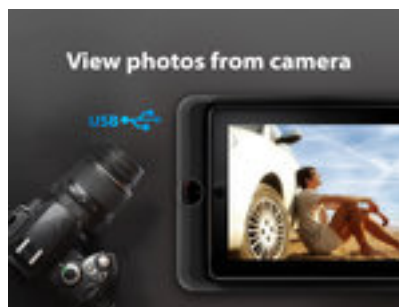

Camera Kit

Uitgerust met iPad Camera Connection Kit, ondersteunt USB flash en kaartlezer. De iPad Active Car Mount helpt u op makkelijke wijze met de overdracht van uw foto's van uw camera naar uw iPad.