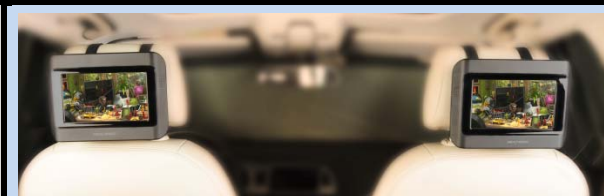

Standaard Bevestiging Click & Go