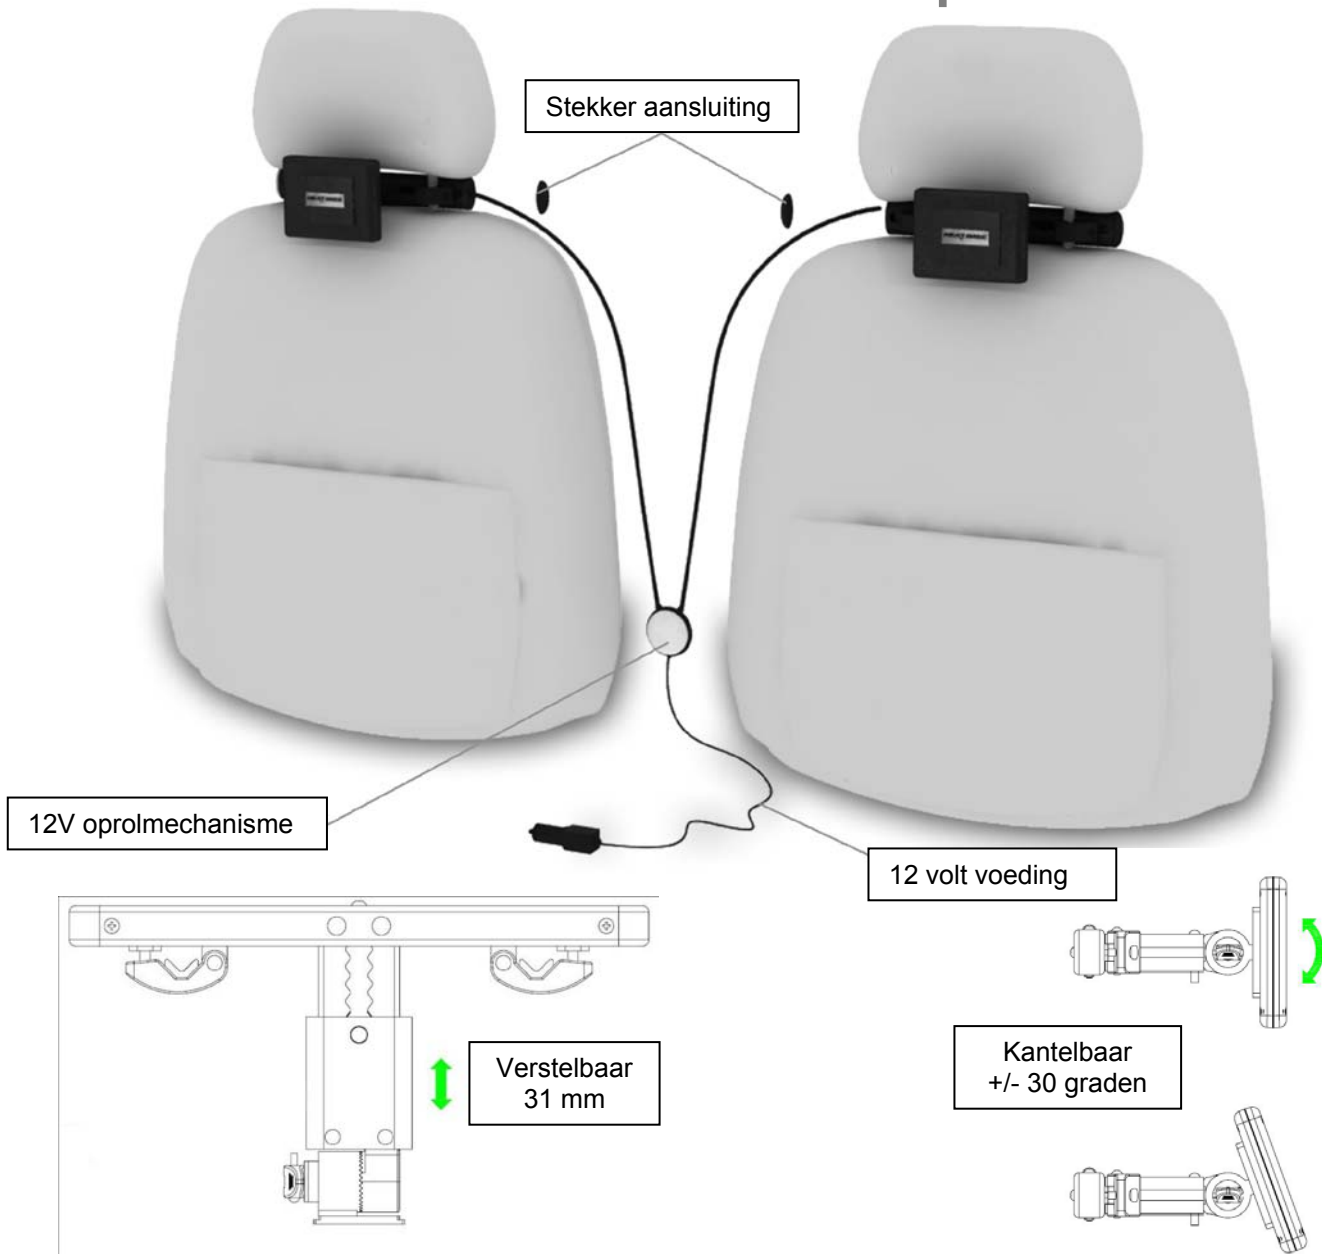

# NEXT BASE<sup>®</sup>

one step further

## Stanchion Mount - Hoofdsteun bevestiging Voor Click & Go DVD spelers

- Solide hoofdsteun bevestiging voor de Click & Go Series portable DVD spellers in uw auto
- Vormt een geheel met de auto
- Strak en simpel ontwerp
- In 3 minuten geïnstalleerd
- Getest volgens ECE 17 richtlijnen
- Instelbare hoek(+/- 30 graden) en afstand (31mm)
- Werkt perfect met enkel beeld of dubbel beeld Click & Go set.
- Past op hoofdsteunenspijlen met diameter  $\Phi 10\text{mm} \sim 15\text{mm}$ , en tussen afstand  $86\text{mm} \sim 180\text{mm}$
- Click & Go aansluiting voor snelle montage en demontage van de Click & Go serie portable DVD spellers
- Bijgeleverd, aansluitkabel, schroevendraaier.