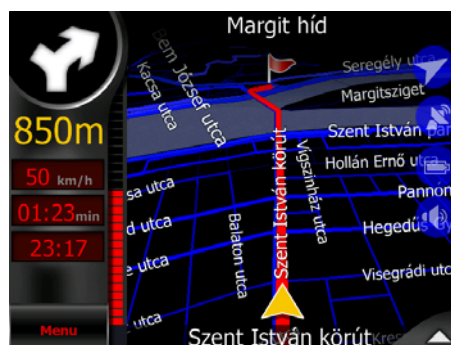

Automatische nachtstand

Uitvoering, wijzigingen, zettfouten onder voorbehoud, AV G$ © 2009