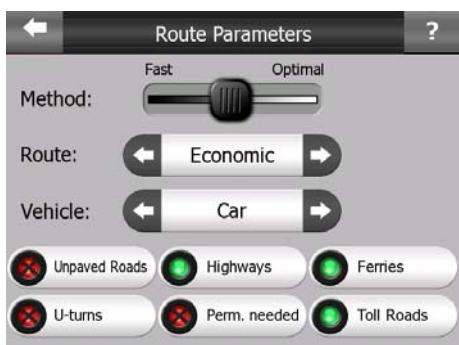

AV-NAV PACK

PLUG & PLAY NAVIGATIE PACK UITBREIDING VOOR DE AV-9000T

* Menutaal is instelbaar in het Nederlands

Gebruiksvriendelijke Menu's

Makkelijke gegevens invoer

Dynamische 3D weergave

Smart Zoom functie