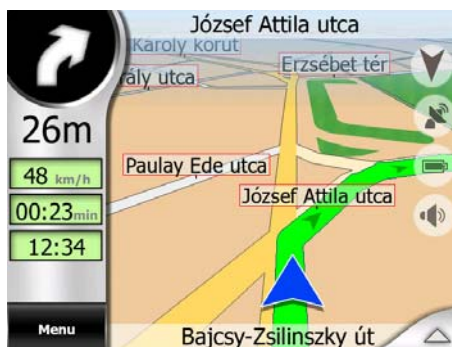

AV-NAV PACK

PLUG & PLAY NAVIGATIE PACK UITBREIDING VOOR DE AV-9000T

* Menutaal is instelbaar in het Nederlands

Gebruiksvriendelijke Menu's

Makkelijke gegevens invoer

Dynamische 3D weergave

Smart Zoom functie